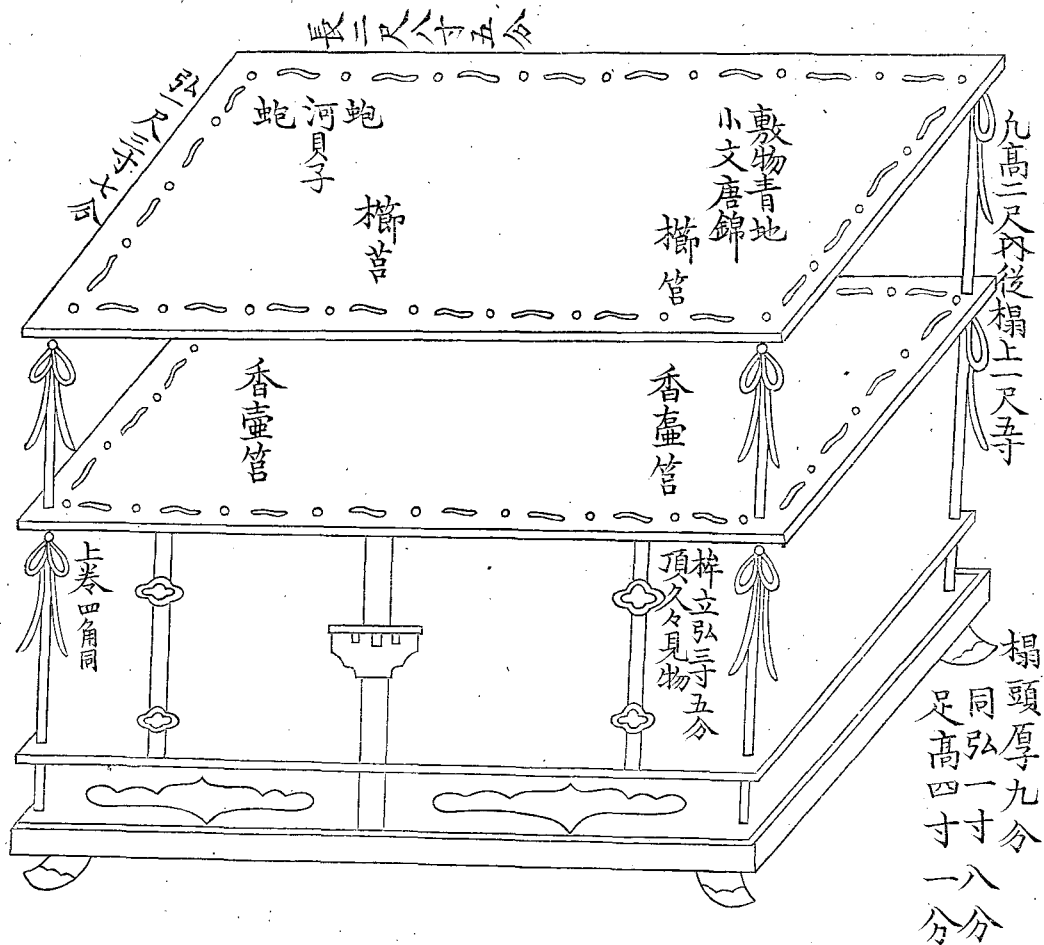

〔類聚雜要抄〕四二階厨子一雙 甲乙相同也

小土居厚三分

同弘四分

塵居三分

榻長二尺八寸八分

同高五寸

同弘一尺四寸二分

同小土居塵居四分

角厚九分

同弘一寸一分

調木弘五分半

牙象高九分

階間五寸七分

上卷八料唐組一丈八尺

蓋伏組唐組長六丈四尺

脚別三丈二尺