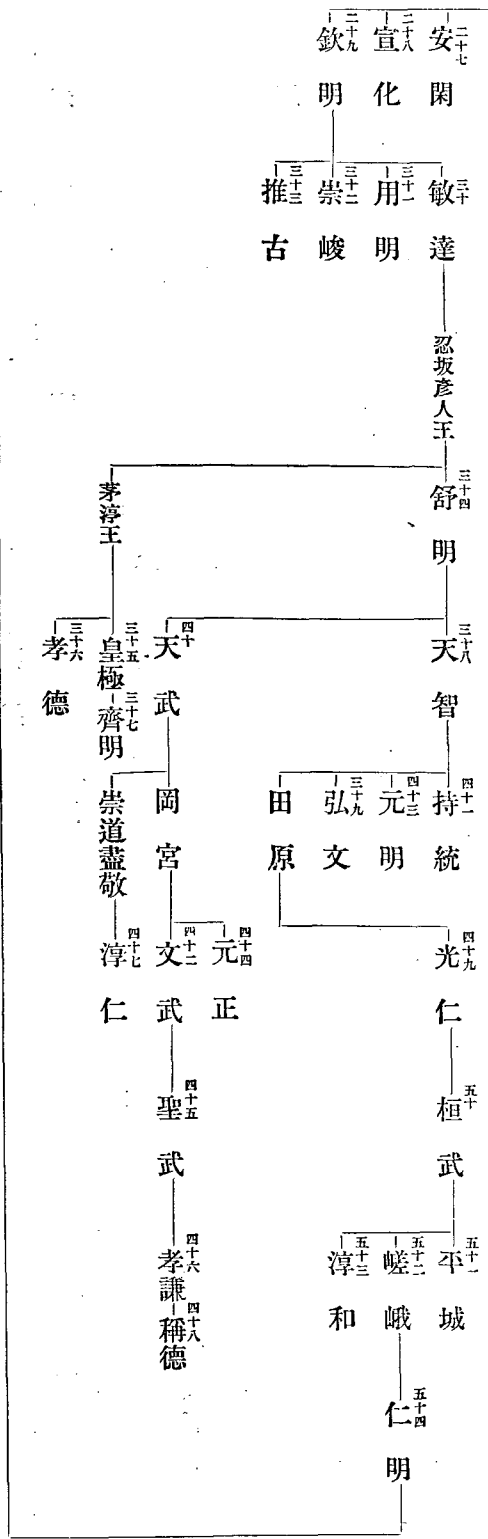

○此編歷代帝數ハ、宮内省撰定ノ式部職祭祀録ニ據レルナリ、而シテ觀覽ニ便セシガタメ、更ニ帝系略ヲ製シテ左ニ掲グ、

○神武 — 綏靖 — 安寧 — 懿德 — 孝昭 — 孝安 — 孝靈 — 孝元 — 開化 — 崇神

文德 — 清和 — 陽成