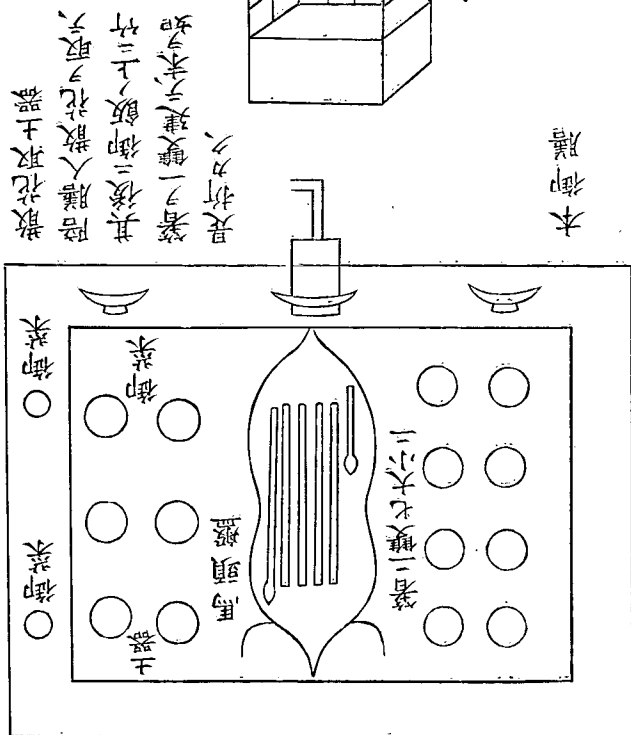

テ賜祿、大褂衣ハ白キ裕ノ如キ物ナリ、關白殿下ヘハ五位人役送シ、ソレヲ家ノ諸大夫ニ遣ス、是ヲ殿下ノ一覽ニ入テ引之ナリ、殿下以下ハ五位役送シテ、直ニ其人ニ渡ス、始メ小袖ノ領ノ方ヲ右ノ方ニシテ出シテ、渡ストキハ左ノ方ニトリナホシ、渡ス、直ニ請取、左ノ肩ニカケテ退出ナリ、

立后次第、委別冊在

本宮次第、委別冊在

○按ズルニ、別冊所載ノ立后次第、本宮次第ハ上文引載ノ江家次第ト粗同シケレバ略ス、

御椅子

本膳御膳

是折カク
 箸一ツ建
 其後二膳
 陪膳入膳
 散膳取膳
 散膳取膳

此大床子ノ御膳四脚内ハ黒塗
 縁ハウルミ朱塗、一方ニ獅子ノ如ク
 ナル物向合テ居ル紋ニツ宛アリ、凡
 紋四角ナルモノハ惣テ管形ト云、丸
 キヲ蠻繪ト云、南蠻ノ獸アトノ蟠
 ル形ヲ画ニヨリ蠻繪ト云、此御膳
 ニアルモ、異國ノ獸螺鈿ニシテアリ、
 此本膳ハ横ニスユテ常ナリ、ニノ
 膳ハ豎ニスユ、此供物ハ高橋
 肥前、并ニ濱島内膳各調進、